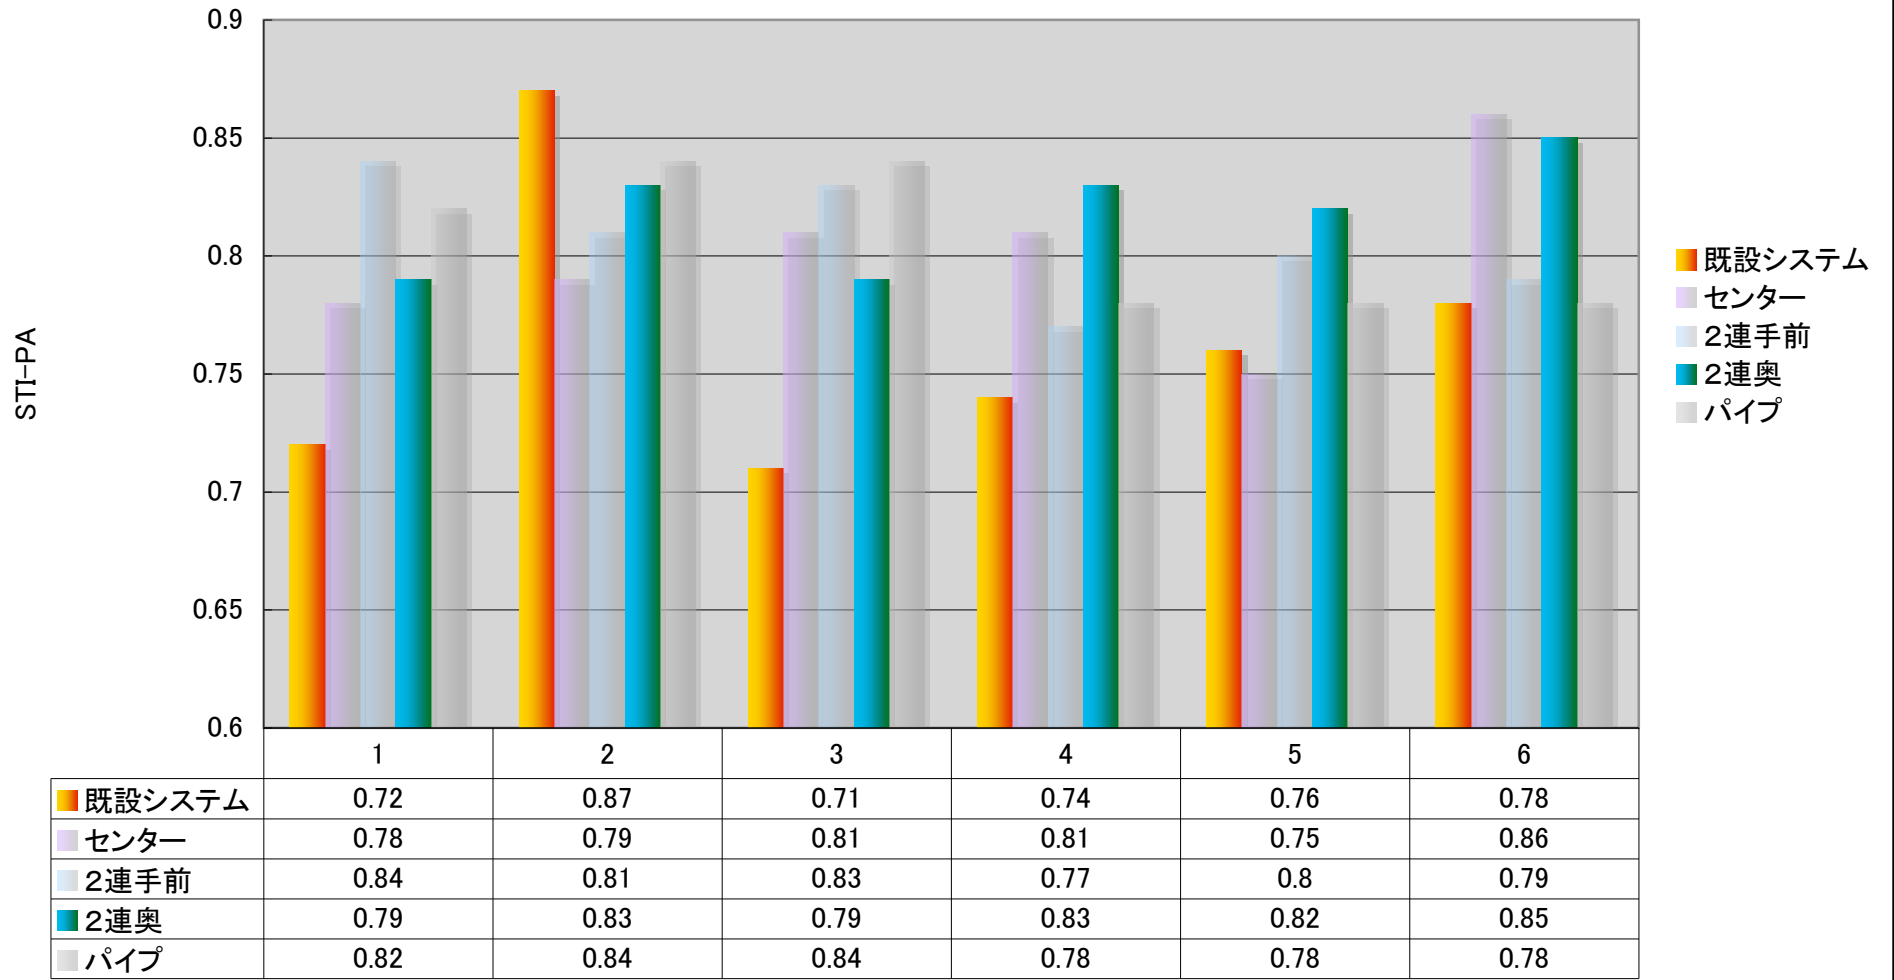

劇団からっかぜホール音響システムの明瞭度

測定位置