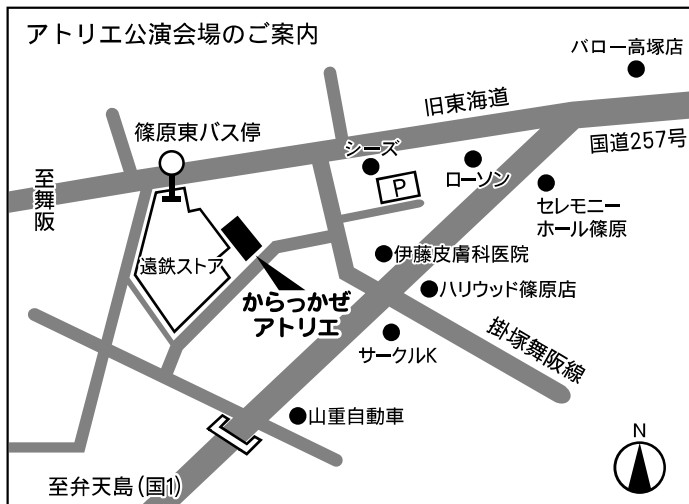

松本 隆良

櫻井 定生

森 浩司

藤田 敏明

2016年 9月24日[土]～11月5日[土]

■公演日程

※アトリエ公演は座席数に限りがございますので、チケット購入の際、観劇日時のお申し込みを頂ければ幸いです。

※10/23(日)13:00の公演と11/5(土)公演は託児所を設けています。

■料金 [自由席]

一般 1,000円(当日1,200円) 高校生以下 500円(当日700円)

■チケット取扱い

劇団からっかぜ アクトシティチケットセンター

Ticket information Pコード:452-096(浜松市芸術祭公演のみ)

■JR浜松駅からバスで25分 浜松駅バスターミナル4番乗り場
10・12浜名線乗車、篠原東バス停下車バス停より150m徒歩2分

【お問い合わせ・ご予約は劇団からっかぜまで】